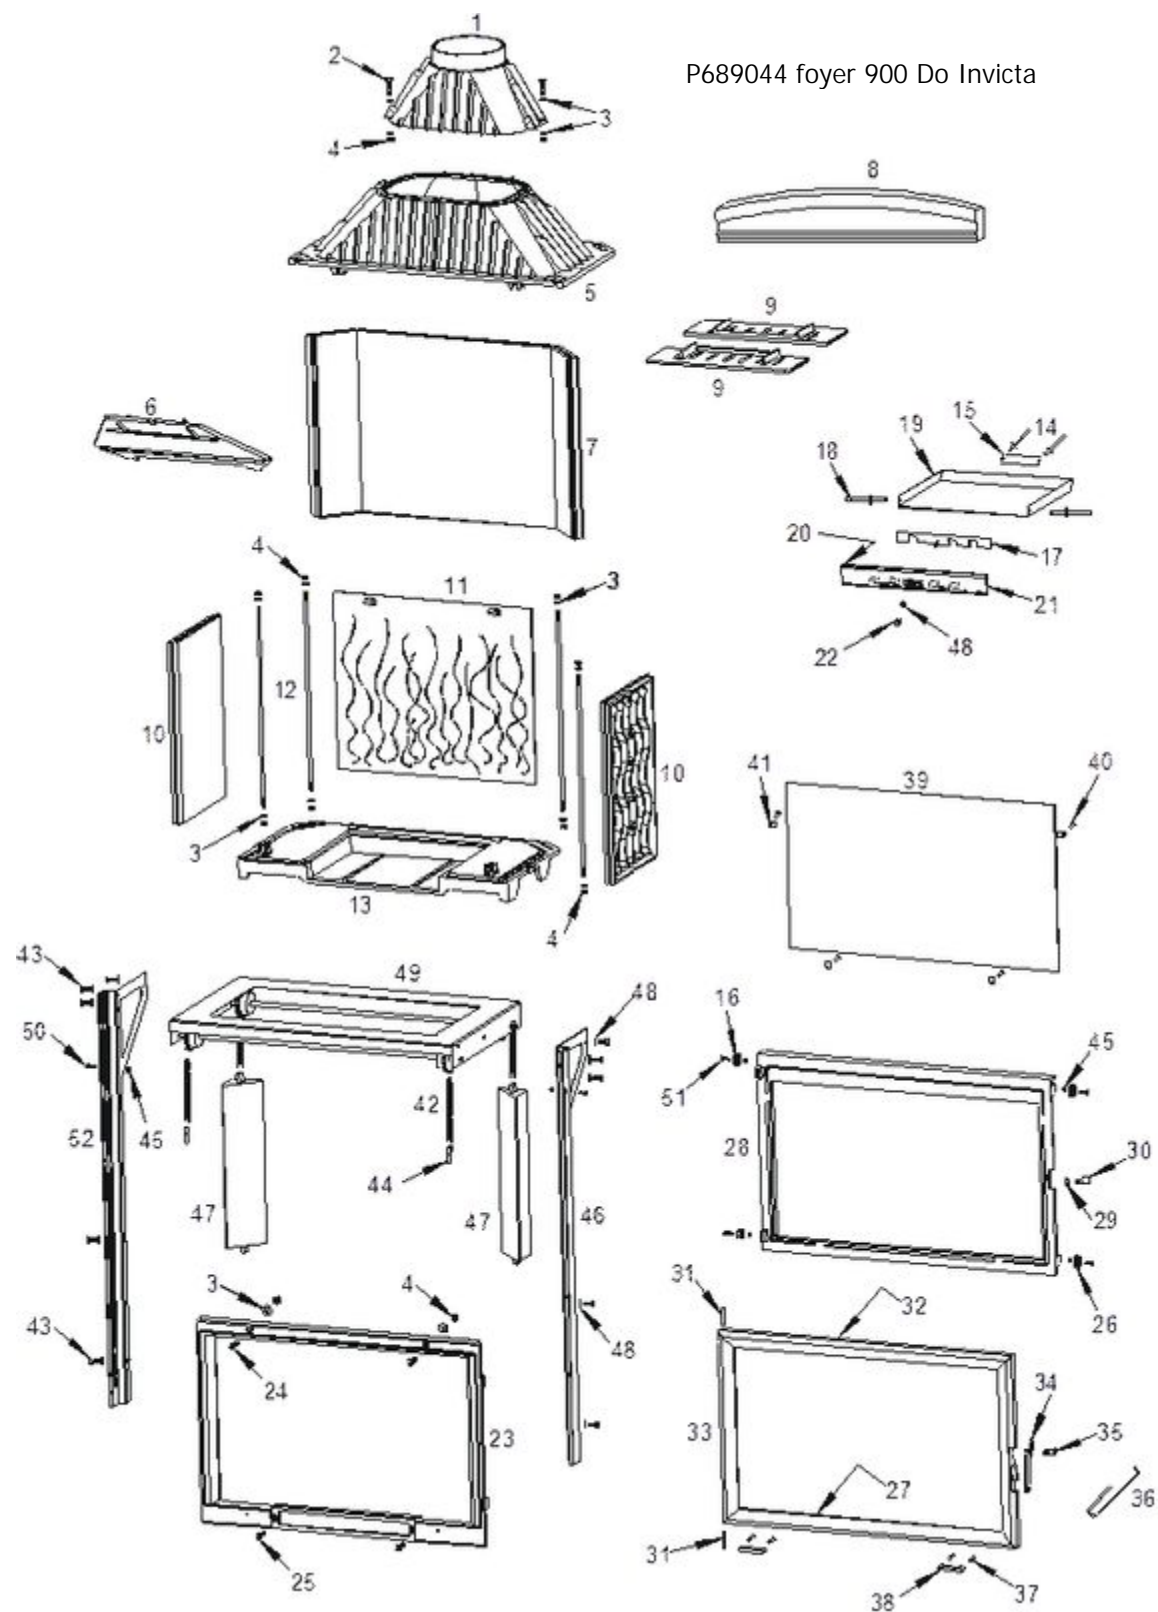

P689044 foyer 900 Do Invicta

Repère	Référence	Produit
3	AV4100080	RONDELLE M M08 BRUT
4	AV7100080	ECROU HU M08 BRUT CL.8
6	F680295B	DEFLECTEUR FOYER 800
8	F690110B	CHENET INVICTA FOY 900 DO
9	F680854SAVB	DEMI GRILLE FOYER 800 SAV
11	F690109B	TAQUE INVICTA FOY 900 DO
17	AT700356A	REGISTRE FOY GV
18	AV5205160	RIVET D5X16 ALU / ACIER
19	AT800313D	TIROIR CENDRIER FOYER 800
20	AI303005	JOINT THERMOCORDE D5
21	F680306U	FACADE CENDRIER FOYER 800/900
22	AV1113401	BOUTON BAKELITE REF 11340
23	F690103U	FACADE FIXE FOYER 900 DO
24	AV8638400	VAM FHC M08X040 BRUT CL.10.9
25	AV8638300	VAM FHC M08X030 BRUT CL.10.9
27	AI010080	JOINT THERMOC.PT 7X3 GDA/B200M
28/33	G116108J	ENS.FAC/POR. FOY 900 DO INV
29	AV7130060	ECROU BAS M06 BRUT CL.8
30	AS700253B	AXE EXENTR M6 D9 LG20 SAUF750
31	AV6306500	GOUPILLE CANNELE G2 6X50 BRUT
32	AI303008	JOINT THERMOCORDE D8
34	F670883U	LOQUET

35	AS800251B	VIS LOQUET
36	AS800255	MAIN FROIDE D6 TOUTES SAUF 750
37	AV8604200	VAM TFF M04X020 BRUT CL.4.8
38	F670198U	POIGNEE FOYER DO/PR
39	AX126890A	VITRE FOYER 900 DO
40	AV8644080	VAM TCPZ M04X08 BRUT CL.4.8
41	AS700262	CLAMS VITRE 20X15 700/700GV/80
46	AT800145A	MONTANT DROIT FOY 800/900 DOE
48	AV4110060	RONDELLE L M06 BRUT
49	AT900103A	PONT FOYER 900 DO
52	AT800147A	MONTANT GAUCHE FOY 800/900 DOE
ACC	AD49523	GANT ANTI CHALEUR BOUCLETTE
ACC	AI601003	COLLE REFRAC. 30 ML
-	AI501001	MASTIC REFRACT 482 CARTOUCHE